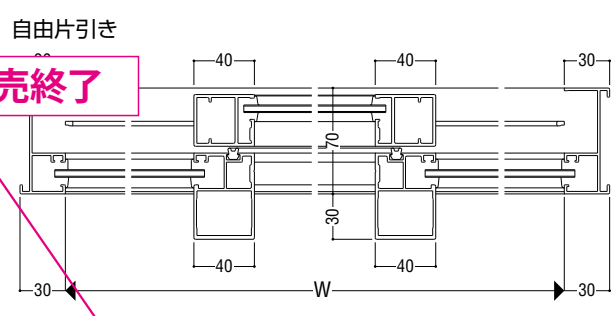

性能仕様

耐風圧性	S-5 (2400Pa)
気密性	A-4 (2等級線)
水密性	W-5 (500Pa)
遮音性*	T-1 (25等級線)
	T-2 (30等級線)
はずれ止め	上枠に標準装備(脱落防止用)

※遮音性能についての詳細はP.19をご参照願います。

関連ページ

網戸	P. 391
連窓方立	P. 397
共通付属品	P. 738
納まり参考図	P. 750

■ 縮りハンドル出幅寸法
A=58.5mm

2022年3月販売終了

■ 製作制限
※FIX部W寸法が障子W寸法を超える場合、当社営業窓口までご相談ください。

S-4 (2000Pa)

S-5 (2400Pa)

障子使用区分 ※上框、戸先框は共通です。

S = 1/5

	Aタイプ	Bタイプ	Cタイプ
召合せ部			
下框			
中棧	—		

2022年3月販売終了