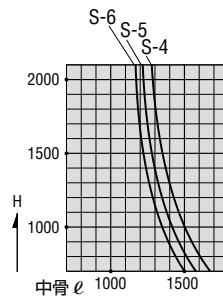

中骨B
(使用ガラス6mm以下の場合)