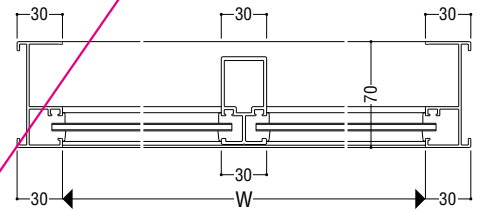

FIX窓

ガラス溝幅

15mm

RC 枠

性能仕様

耐風圧性 **S-5** (2400Pa)

気密性 **A-4** (2等級線)

水密性 **W-5** (500Pa)

遮音性* **T-1** (25等級線)

T-2 (30等級線)

※遮音性能についての詳細はP.27をご参照願います。

関連ページ

連窓方立	P. 397
共通付属品	P. 738
納まり参考図	P. 750

2022年3月販売終了