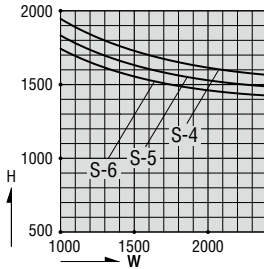

※遮音性能についての詳細はP.27をご参照願います。

関連ページ

連窓方立	P. 397
共通付属品	P. 738
納まり参考図	P. 750

2022年3月販売終了

耐風圧強度

中間方立
中棧なし

中棧付

中骨A
(使用ガラス6mm以下の場合)