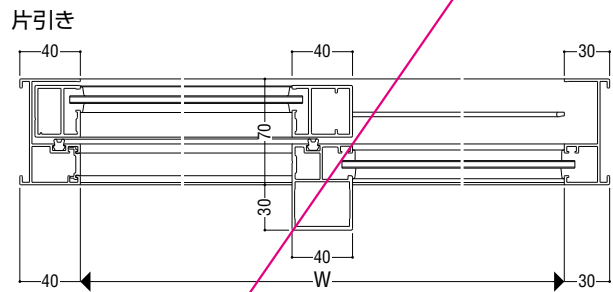

性能仕様

耐風圧性	S-5 (2400Pa)
気密性	A-4 (2等級線)
水密性	W-5 (500Pa)
遮音性*	T-1 (25等級線)
	T-2 (30等級線)
はずれ止め	上枠に標準装備(脱落防止用)

※遮音性能についての詳細はP.19をご参照願います。

関連ページ

網戸	P. 391
連窓方立	P. 397
共通付属品	P. 738
納まり参考図	P. 750

■ 縮りハンドル出幅寸法
A=58.5mm

2022年3月販売終了

■ 製作制限
※FIX部W寸法が障子W寸法を超える場合、当社営業窓口までご相談ください。

S-4 (2000Pa)

S-5 (2400Pa)

障子使用区分 ※上框、戸先框は共通です。

S = 1/5

	Aタイプ	Bタイプ	Cタイプ
召合せ部			
下框			
中棧	—		

2022年3月販売終了