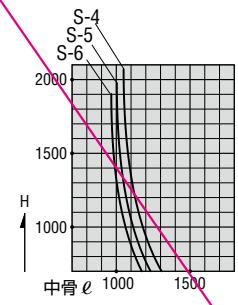

(使用ガラス6mmを超える場合)