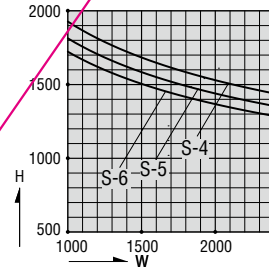

※遮音性能についての詳細はP.27をご参照願います。

関連ページ

連窓方立	P. 397
共通付属品	P. 738
納まり参考図	P. 750

2022年3月販売終了

耐風圧強度

中間方立
中棧なし

中棧付

中骨A
(使用ガラス6mm以下の場合)