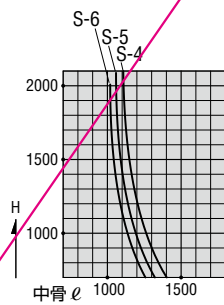

※遮音性能についての詳細はP.27をご参照願います。

関連ページ

連窓方立	P. 397
共通付属品	P. 738
納まり参考図	P. 750

2022年3月販売終了

耐風圧強度

中間方立
中棧なし

中棧付

中骨A
(使用ガラス6mm以下の場合)