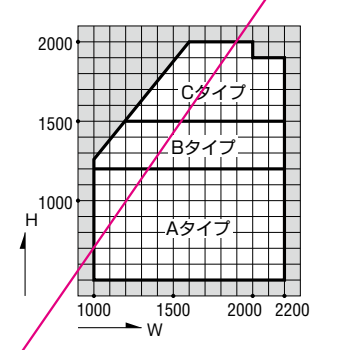

S-4 (2000Pa)