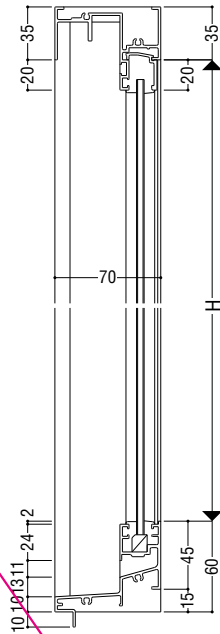

性能仕様

耐風圧性	S-5 (2400Pa)
気密性	A-4 (2等級線)
水密性	W-5 (500Pa)
遮音性*	T-1 (25等級線)
	T-2 (30等級線)
はずれ止め	上枠に標準装備(脱落防止用)

※遮音性能についての詳細はP.19をご参照願います。

関連ページ

網戸	P. 391
連窓方立	P. 397
共通付属品	P. 738
納まり参考図	P. 750

■ 縮りハンドル出幅寸法
A=58.5mm

15mm

RC 枠

性能仕様

耐風圧性 **S-5** (2400Pa)

気密性 **A-4** (2等級線)

水密性 **W-5** (500Pa)

遮音性* **T-1** (25等級線)

T-2 (30等級線)

※遮音性能についての詳細はP.27をご参照願います。

関連ページ

連窓方立	P. 397
共通付属品	P. 738
納まり参考図	P. 750

2022年3月販売終了

耐風圧強度

中間方立
中棧なし

中棧付

中骨A
(使用ガラス6mm以下の場合)