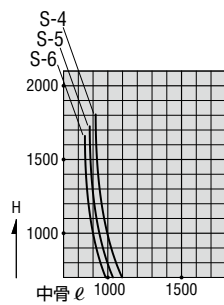

(使用ガラス6mmを超える場合)