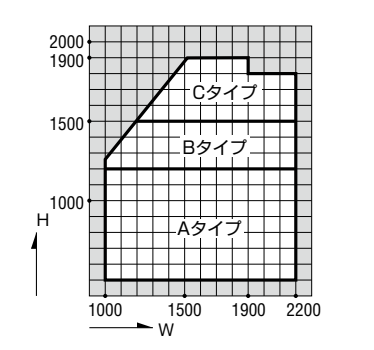

S-5 (2400Pa)