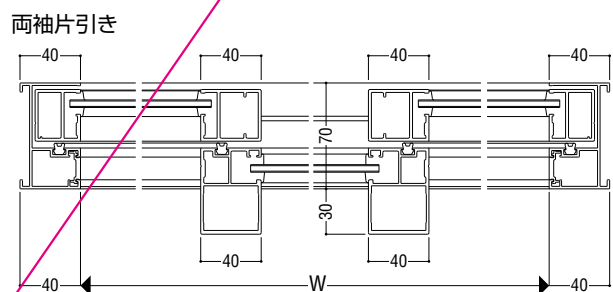

性能仕様

耐風圧性	S-5 (2400Pa)
気密性	A-4 (2等級線)
水密性	W-5 (500Pa)
遮音性*	T-1 (25等級線)
	T-2 (30等級線)
はずれ止め	上枠に標準装備(脱落防止用)

※遮音性能についての詳細はP.19をご参照願います。

関連ページ

網戸	P. 391
連窓方立	P. 397
共通付属品	P. 738
納まり参考図	P. 750

■ 縮りハンドル出幅寸法
A=58.5mm

2022年3月販売終了

■ 製作制限
※FIX部W寸法が障子W寸法を超える場合、当社営業窓口までご相談ください。

S-4 (2000Pa)

S-5 (2400Pa)

障子使用区分 ※上框、戸先框は共通です。

S = 1/5

	Aタイプ	Bタイプ	Cタイプ
召合せ部			
下框			
中棧	—		

2022年3月販売終了