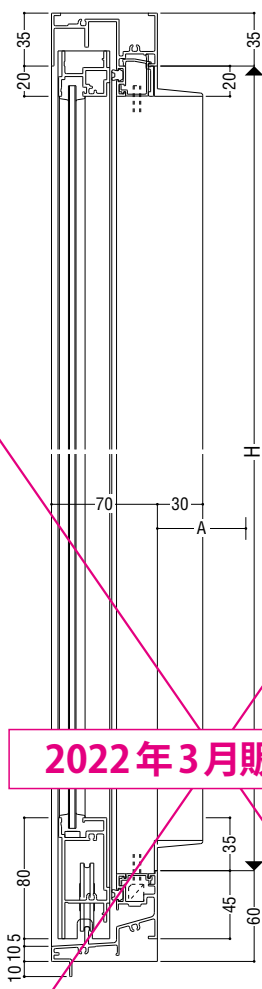

性能仕様

耐風圧性	S-5 (2400Pa)
気密性	A-4 (2等級線)
水密性	W-5 (500Pa)
遮音性*	T-1 (25等級線)
	T-2 (30等級線)
はずれ止め	上枠に標準装備(脱落防止用)

※遮音性能についての詳細はP.19をご参照願います。

関連ページ

網戸	P. 391
連窓方立	P. 397
共通付属品	P. 738
納まり参考図	P. 750

■ 縮りハンドル出幅寸法
A=58.5mm

2022年3月販売終了

■ 製作制限
※FIX部W寸法が障子W寸法を超える場合、当社営業窓口までご相談ください。

S-4 (2000Pa)

S-5 (2400Pa)

障子使用区分 ※上框、戸先框は共通です。

S = 1/5

	Aタイプ	Bタイプ	Cタイプ
召合せ部			
下框			
中棧	—		

2022年3月販売終了

15mm

RC 枠

性能仕様

耐風圧性 **S-5** (2400Pa)

気密性 **A-4** (2等級線)

水密性 **W-5** (500Pa)

遮音性* **T-1** (25等級線)

T-2 (30等級線)