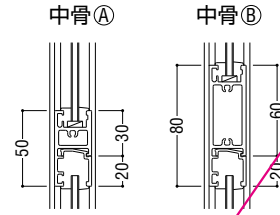

FIX窓

ガラス溝幅

15mm

RC 枠

性能仕様

耐風圧性 **S-5** (2400Pa)

気密性 **A-4** (2等級線)

水密性 **W-5** (500Pa)

遮音性* **T-1** (25等級線)

T-2 (30等級線)

※遮音性能についての詳細はP.27をご参照願います。

関連ページ

連窓方立	P. 397
共通付属品	P. 738
納まり参考図	P. 750

2022年3月販売終了